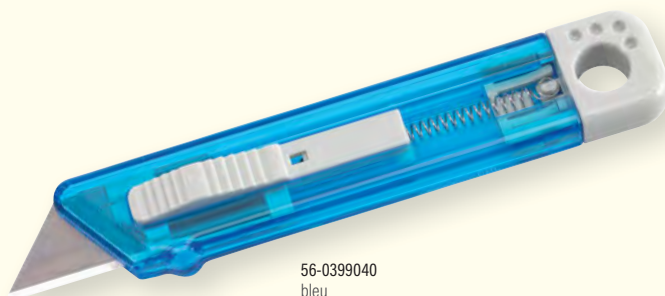

SLIDE IT

Cutter SLIDE IT: bouton poussoir avec ressort de rappel, lame interchangeable, coque plastique colorée avec oeillet pour accrocher. | **Emballage:** 60/600 pcs. | **Taille:** 12,5x2,5x1,3 cm | **Matériau:** Plastique / Acier | **Marquage:** 45x15 mm K1+H2 (4)

Budget* de 0,34 € à 0,48 €

56-0399040
bleu

258 ÉCLAIRAGE & OUTILS

CLOCK OFF 56-0382016

Marteau CLOCK OFF: Marteau sur l'un des côtés et de l'autre décapsuleur, avec poignée ergonomique en plastique | **Emballage:** 24 St. | **Taille:** 24,8x11,4x3,6 cm | **Matériau:** Acier carbone / Plastique | **Marquage:** 60x5 mm L1+H3 (1)

Budget* de 3,72 € à 5,21 €