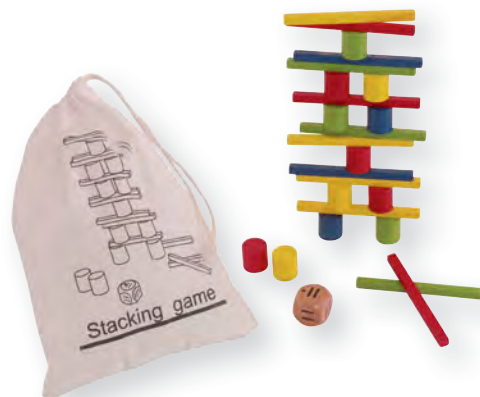

Budget* de 1,49 € à 2,09 €

TEMPS LIBRE & ENFANT 441

CRAZY TOWER 56-0501063

Jeu de patience CRAZY TOWER dans un sac écologique en coton | **Emballage:** 100/200 pcs. | **Taille:** 13,4x5,9 cm | **Matière:** Bois / Coton | **Marquage:** 70x80 mm T1+H3 (10)