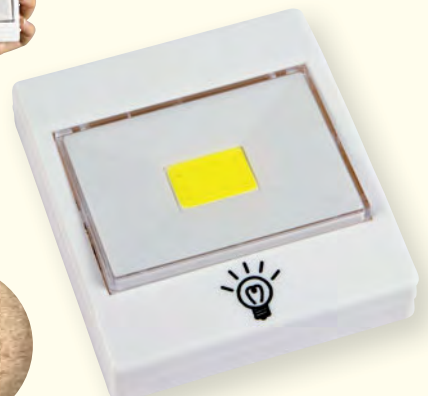

Budget* de 1,31 € à 1,83 €

➤ Avec fonction magnétique

REFLECT

4x
INCL.

Lampe de poche LED REFLECT: Système télescopique (55 cm de long), cou flexible, 3 DEL blanches, aimant, clip de fixation, bouton marche/ arrêt en gomme, boîtier en aluminium |
Emballage: 25/100 pcs. | Taille: Ø2x16,8 cm | Matière: Aluminium |
Marquage: 50x8 mm L1+H3 (1)