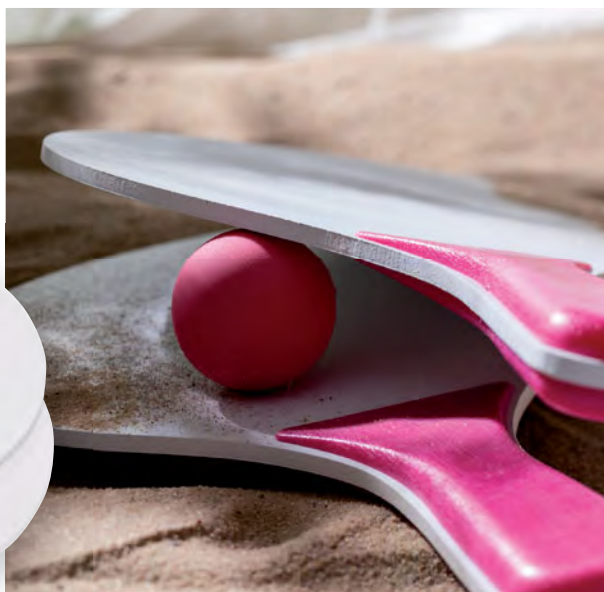

SUMMER FEELING

Beachball-Set SUMMER FEELING: 2 raquettes en bois avec des poignées colorées, 1 softball, dans un filet | **Emballage:** 50 pcs. | **Taille:** 33,2x18,9x5 cm | **Matière:** Bois / Plastique | **Marquage:** 70x20 mm KI+H4 (1)

Budget* de 1,71 € à 2,40 €

56-0606133
blanc / noir

434 TEMPS LIBRE & ENFANT

DAVID 56-0606100

Mini jeu de pétanque DAVID comprenant 6 boules en métal et un cochonnet dans un étui noir à fermeture éclair | **Emballage:** 20 St. | **Taille:** 11x7x3 cm | **Matière:** Métal / Nylon | **Marquage:** 70x30 mm T1+H6 (10)

Budget* de 5,10 € à 7,14 €