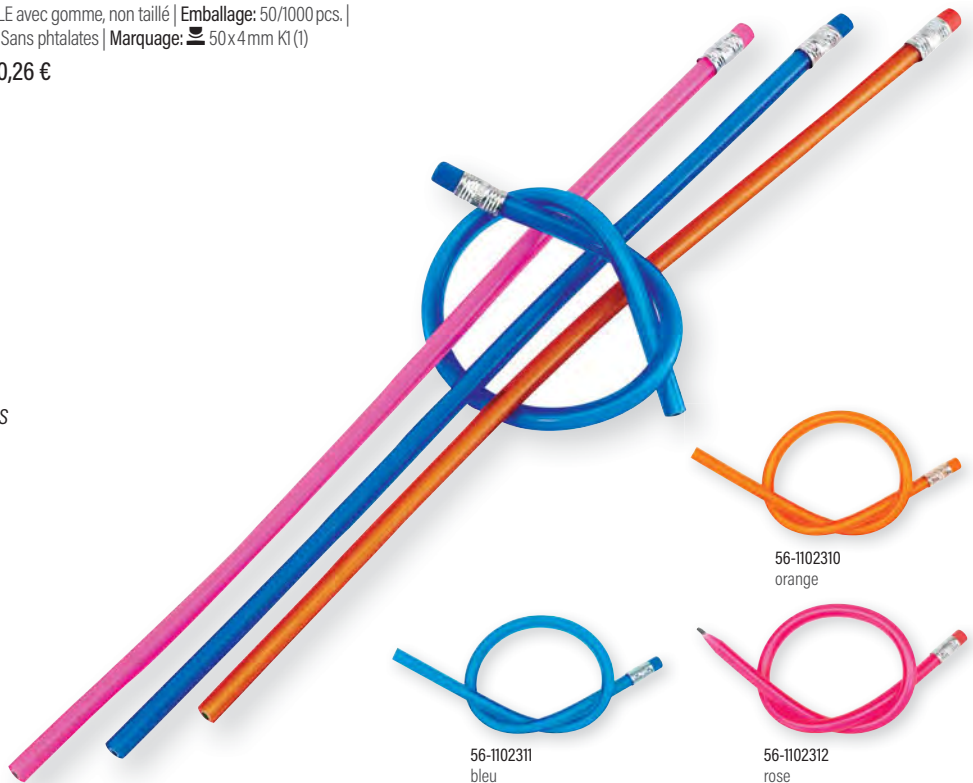

AGILE

Crayon à papier flexible AGILE avec gomme, non taillé | **Emballage:** 50/1000 pcs. | **Taille:** 35 cm | **Matière:** PVC, Sans phtalates | **Marquage:** 50x4mm K1 (1) | **Budget*** de 0,18 € à 0,26 €

➤ *Flexibles*