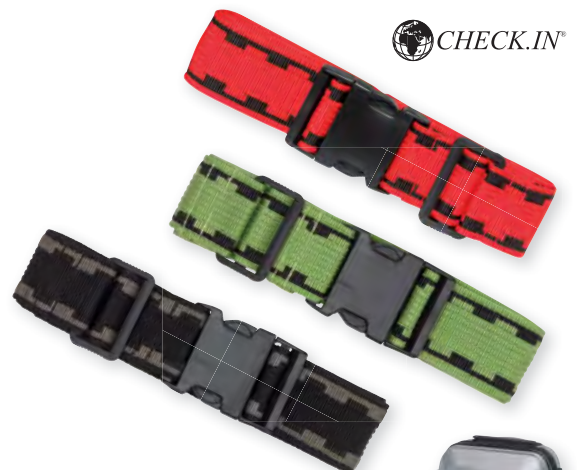

FIX 56-0890006

Sangle de bagage FIX : avec fermeture pression facile d'utilisation, pour sécuriser et mieux reconnaître les bagages, emballage sous blister, 3 couleurs assorties | **Emballage:** 10/80 pcs. | **Taille:** env. 180x5 cm | **Matériau:** Polypropylène / ABS | **Budget* de 2,08 € à 2,91 €**