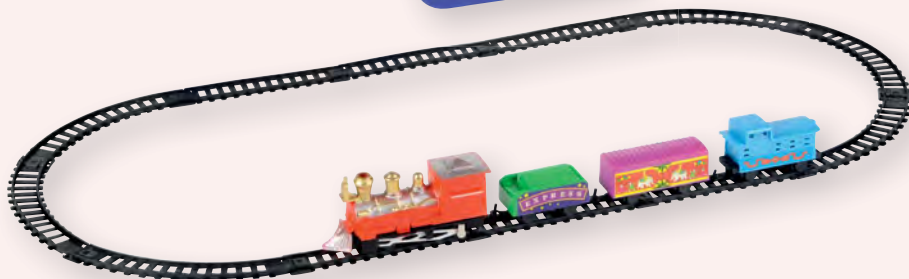

Budget* de 3,53 € à 4,94 €

446 TEMPS LIBRE & ENFANT

PASTIME 56-0407106

Puzzle PASTIME, en format de poche, carré | **Emballage:** 100/500 pcs. | **Taille:** 9x7,5 cm | **Matière:** Plastique | **Marquage:** 6 cm² DPI+H2(10)