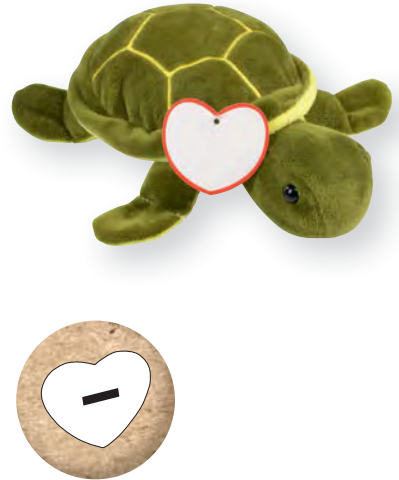

ALBERT 56-0502255

Tortue en peluche ALBERT: avec peluche douce et cœur pour impression | **Emballage:** 100 pcs. | **Taille:** env. 22x20x6 cm | **Matière:** Polyester | **Marquage:** 35x15 mm K1+H2 (1) | **Budget* de 3,10 € à 4,34 €**