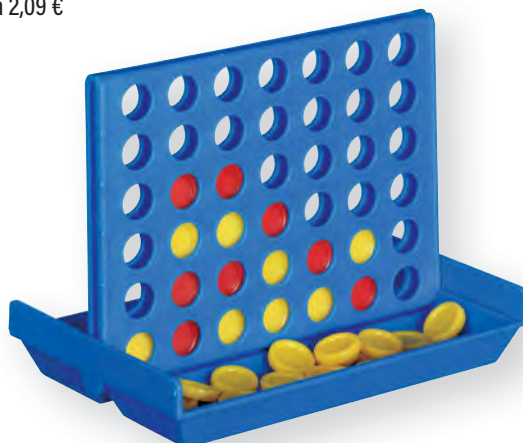

4 IN A LINE 56-0505039

Jeu 4 IN A LINE avec jetons rouges et jaunes dans une boîte cadeau | **Emballage:** 25/100 pcs. | **Taille:** 10,3x14,3x3,3 cm | **Matière:** Plastique | **Marquage:** 60x25 mm K1+V1 (4)

Budget* de 1,49 € à 2,09 €