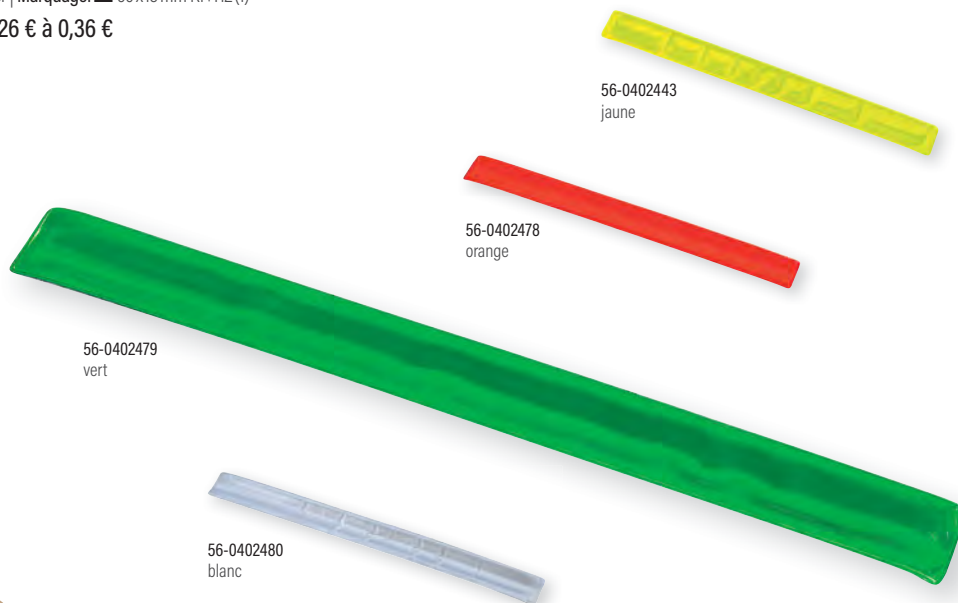

244 ÉCLAIRAGE & OUTILS

SEE YOU

Brassard réfléchissant SEE YOU | **Emballage:** 100/500 pcs. | **Taille:** 32x3,2 cm | **Matière:** PVC / Acier | **Marquage:** 60x18 mm K1+H2 (1)
Budget* de 0,26 € à 0,36 €