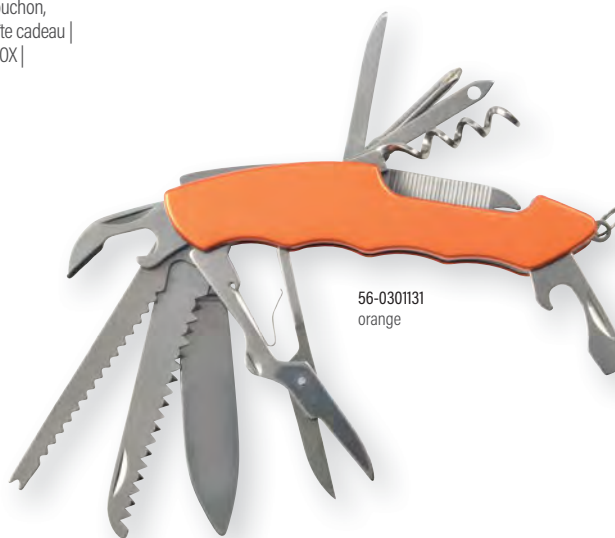

➤ nouvelle couleur