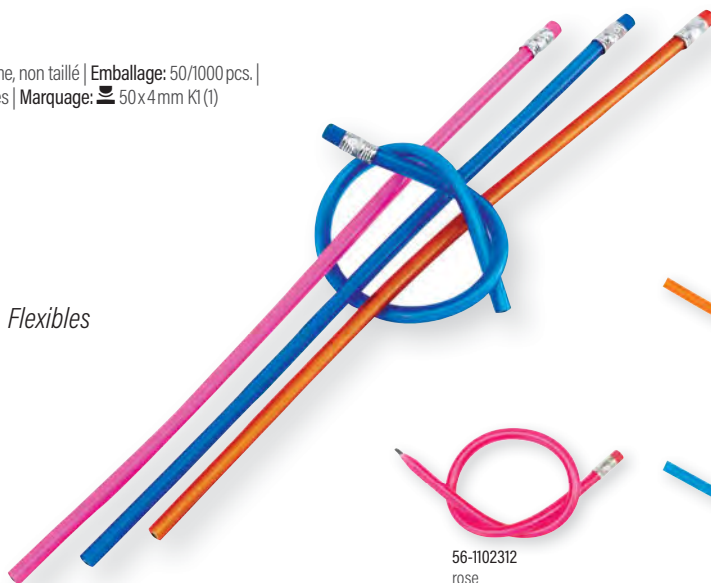

AGILE

Crayon à papier flexible AGILE avec gomme, non taillé | **Emballage:** 50/1000 pcs. | **Taille:** 35 cm | **Matériau:** PVC, Sans phtalates | **Marquage:** ☞ 50x4 mm K1 (1)

Budget* de 0,18 € à 0,26 €

➤ Flexibles