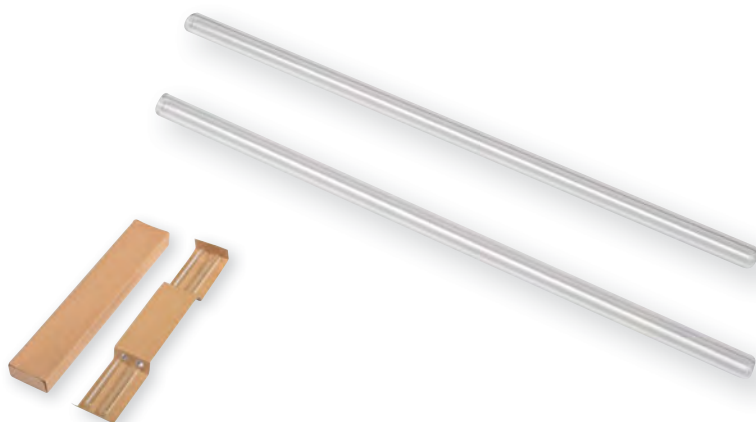

Budget* de 5,44 € à 7,62 €

env. 300 ml

DRINK TOGETHER 56-0304417

Set de pailles en verre DRINK TOGETHER: comprend 2 pailles transparentes |
Emballage: 100/200 pcs. | Taille: Ø0,8x21 cm | Matière: Verre | Marquage:  60x20 mm K1+H6 (1)
Budget* de 0,68 € à 0,95 €