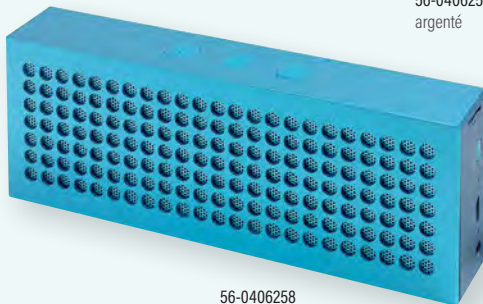

56-0406258
bleu