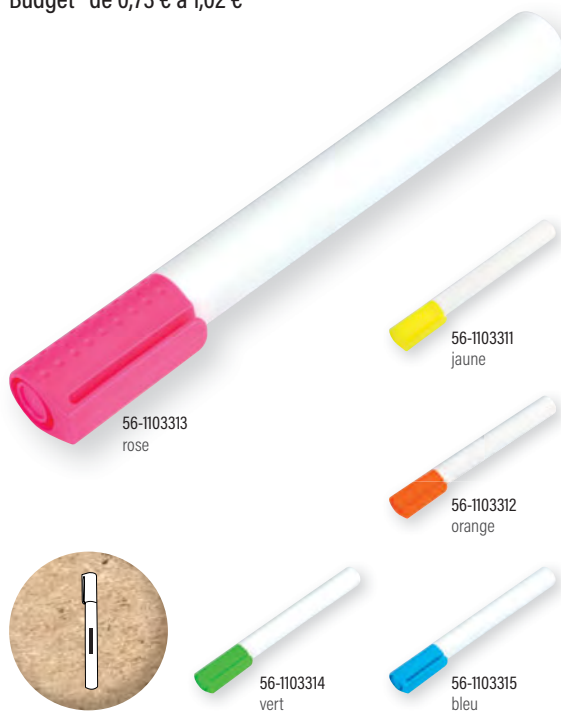

GIANT

Marqueur GIANT | **Emballage:** 20/240 pcs. | **Taille:** Ø2,4x22,7 cm | **Matière:** Plastique | **Marquage:** 10x60 mm DPI+H2(10) | **Budget*** de 0,73 € à 1,02 €