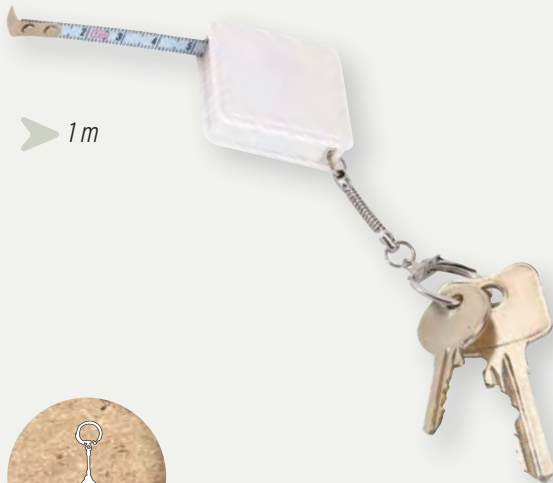

274 PORTE-CLÉS ET PORTEMONNAIES

SMALLSIZE 56-0407116

Porte clés SMALLSIZE avec mètre, 1m | **Emballage:** 300/1200 pcs. | **Taille:** 4x4 cm | **Matière:** Plastique / Acier | **Marquage:** ☺ 30x30 mm K1+H2(4)

Budget* de 0,40 € à 0,56 €