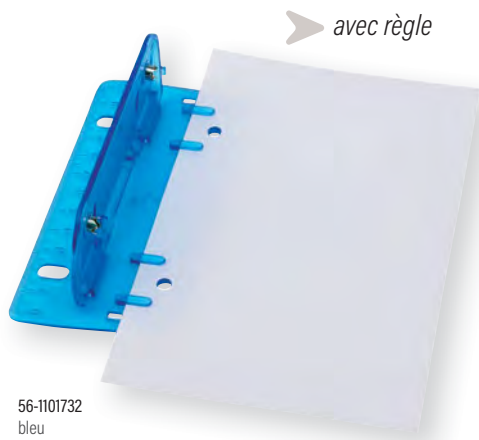

Budget* de 0,40 € à 0,56 €

56-1101732
bleu

56-1101733
transparent

56-1101734
rouge

BUREAU 229

COPPER CLAMP 56-1101678

Pince à documents en bocal COPPER CLAMP: Verre avec couvercle en métal, rempli de 20 pinces à documents, grande zone de personnalisation sur le couvercle | **Emballage:** 25/50 pcs. | **Taille:** 05x8,9 cm | **Matériau:** Verre / Fer | **Marquage:** 60x25 mm L1+H4(1)