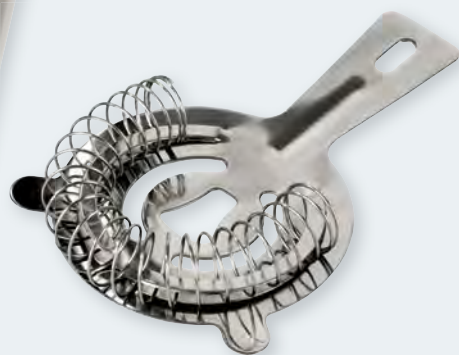

MAISON & CUISINE 327

HAPPY HOUR 56-0304315

Shaker à cocktails HAPPY HOUR, 300ml | Emballage: 25 pcs. | Taille: 19x Ø7,2 cm | Matière: INOX | Marquage: 5 cm² L1+H2(1)

Budget* de 5,44 € à 7,62 €