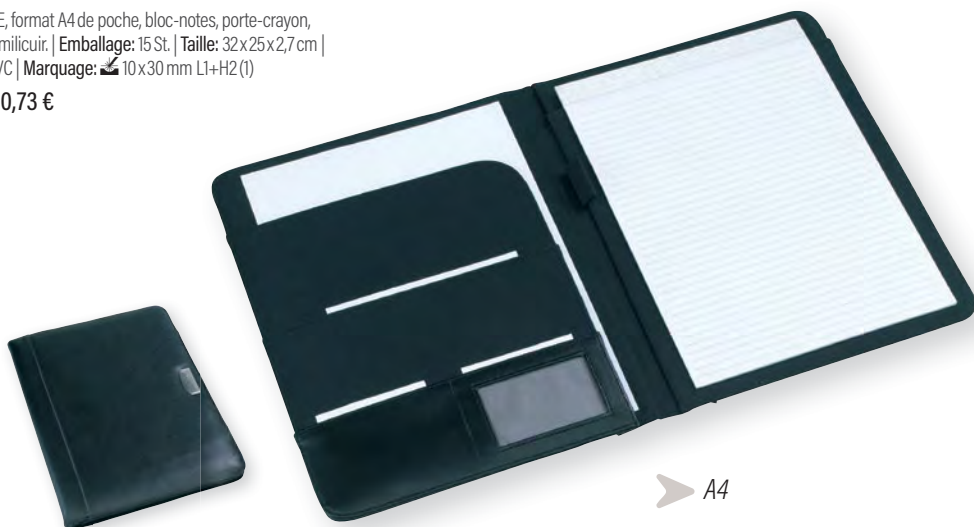

NOBLESSE A4 56-1103177

Porte-documents NOBLESSE, format A4 de poche, bloc-notes, porte-crayon, différents rangements, en similicuir. | **Emballage:** 15 St. | **Taille:** 32x25x2,7 cm | **Matériau:** PU / Simili-cuir / PVC | **Marquage:** 10x30 mm L1+H2(1)

Budget* de 7,66 € à 10,73 €

NOBLESSE 56-1104122

Tapis de souris ergonomique NOBLESSE en similicuir de qualité: dessous anti-glisse et coutures blanches | **Emballage:** 25/50 pcs. | **Taille:** 27x22,5 cm | **Matériau:** PU / Simili-cuir / EVA | **Marquage:** 80x80 mm T1+H2(10)

Budget* de 3,34 € à 4,68 €

200