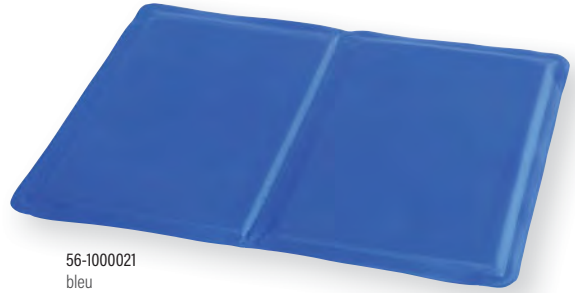

Budget* de 2,70 € à 3,78 €

56-1000021
bleu

56-1000020
noir

56-1000022
rouge

56-1000023
vert clair

398 EXTÉRIEUR ET SPORT

PERFECT PLACE

Coussin pliable PERFECT PLACE | **Emballage:** 50/100 pcs. | **Taille:** 34x26 cm | **Matière:** 100% Polyester | **Marquage:**  40x80 mm T1+H2(10)