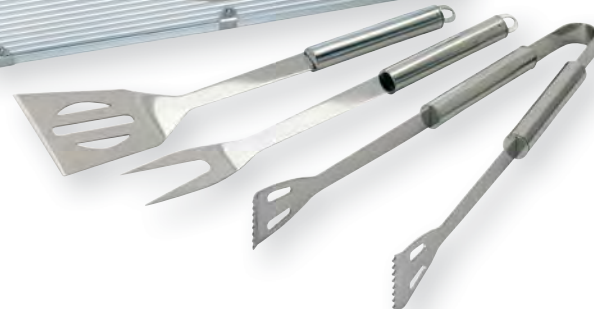

ROAST 56-0604016

Couvert de Barbecue ROAST en inox comprenant une spatule, une fourchette à viande, et une pince, dans une valise avec poignée | **Emballage:** 10 St. | **Taille:** 37x10x8 cm | **Matériau:** INOX / Aluminium | **Marquage:** 5 cm² L1+H4(1)

Budget* de 14,04 € à 19,65 €