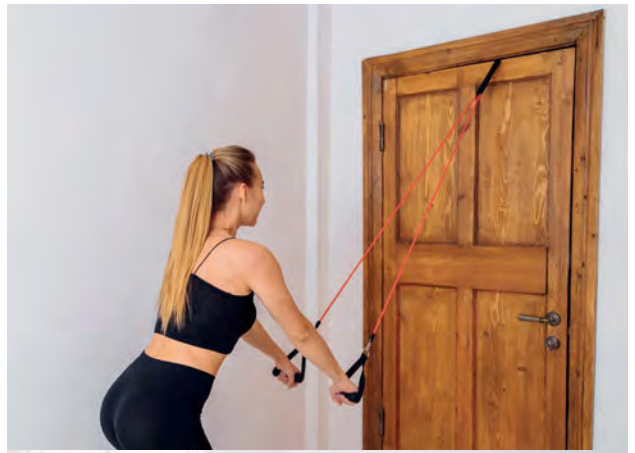

FITNESS TIME 56-0605044

Set de bandes de fitness FITNESS TIME: composé de 5 bandes différentes (jaune = 4,53 kg, vert = 6,80 kg, rouge = 9,07 kg, bleu = 11,34 kg, noir = 13,61 kg de résistance), 2 poignées, 2 sangles de cheville et 1 ancre de porte, dans un sac en polyester | **Emballage:** 10 St. | **Taille:** 23,5x26 cm | **Matière:** Polyester / TPE | **Marquage:** 80x80 mm T1+H4 (10)

Budget* de 15,64 € à 21,90 €