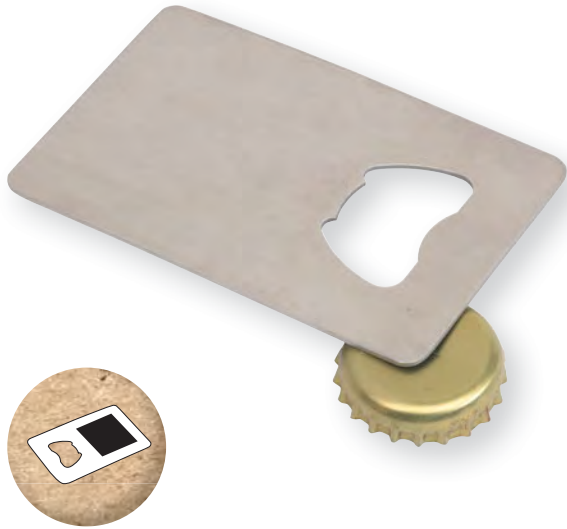

STEEL 56-0499040

Décapsuleur STEEL: avec grosse surface pour marquage | **Emballage:** 50/400 pcs. | **Taille:** 8,5x5,4 cm | **Matériau:** INOX | **Marquage:** 5 cm² L1+H2 (1)

Budget* de 0,57 € à 0,80 €