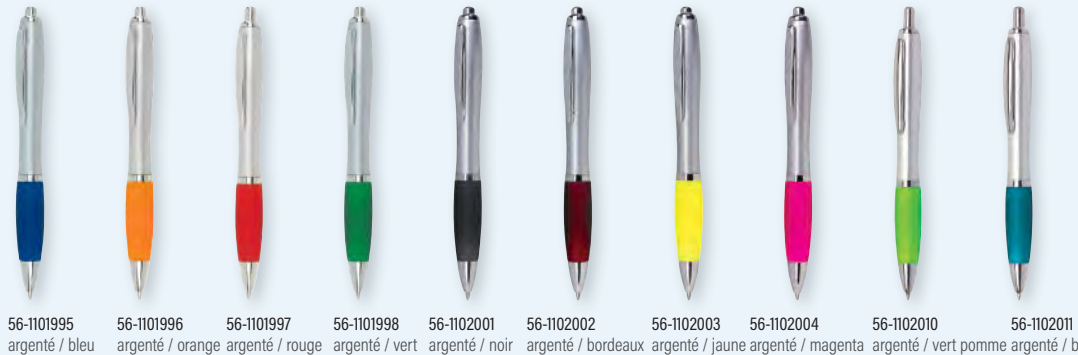

SWAY

Stylo bille SWAY avec mécanisme pression pour la mine, mine large, encre bleue | **Emballage:** 50/500 pcs. |

Taille: 14 cm | **Matériau:** Plastique / Acier |

Marquage: 40x6 mm DP1(10)

Budget* de 0,16 € à 0,23 €

174 INSTRUMENTS D'ÉCRITURE