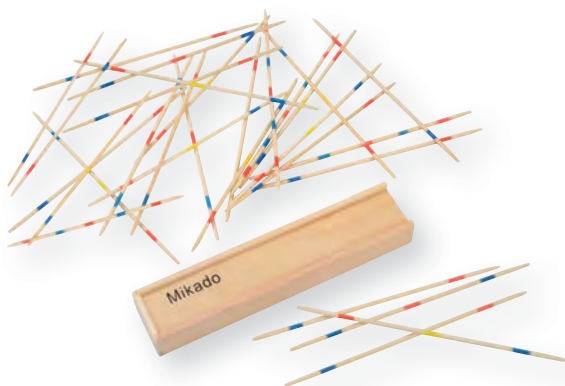

FOCUS 56-0501024

Jeu mikado FOCUS avec 41 baguettes, dans boîte en bois coulissante | **Emballage:** 100 pcs. | **Taille:** 19,5x4x2,4 cm | **Matériau:** bois | **Marquage:** 70x12 mm K1+H2 (4)

Budget* de 0,83 € à 1,16 €